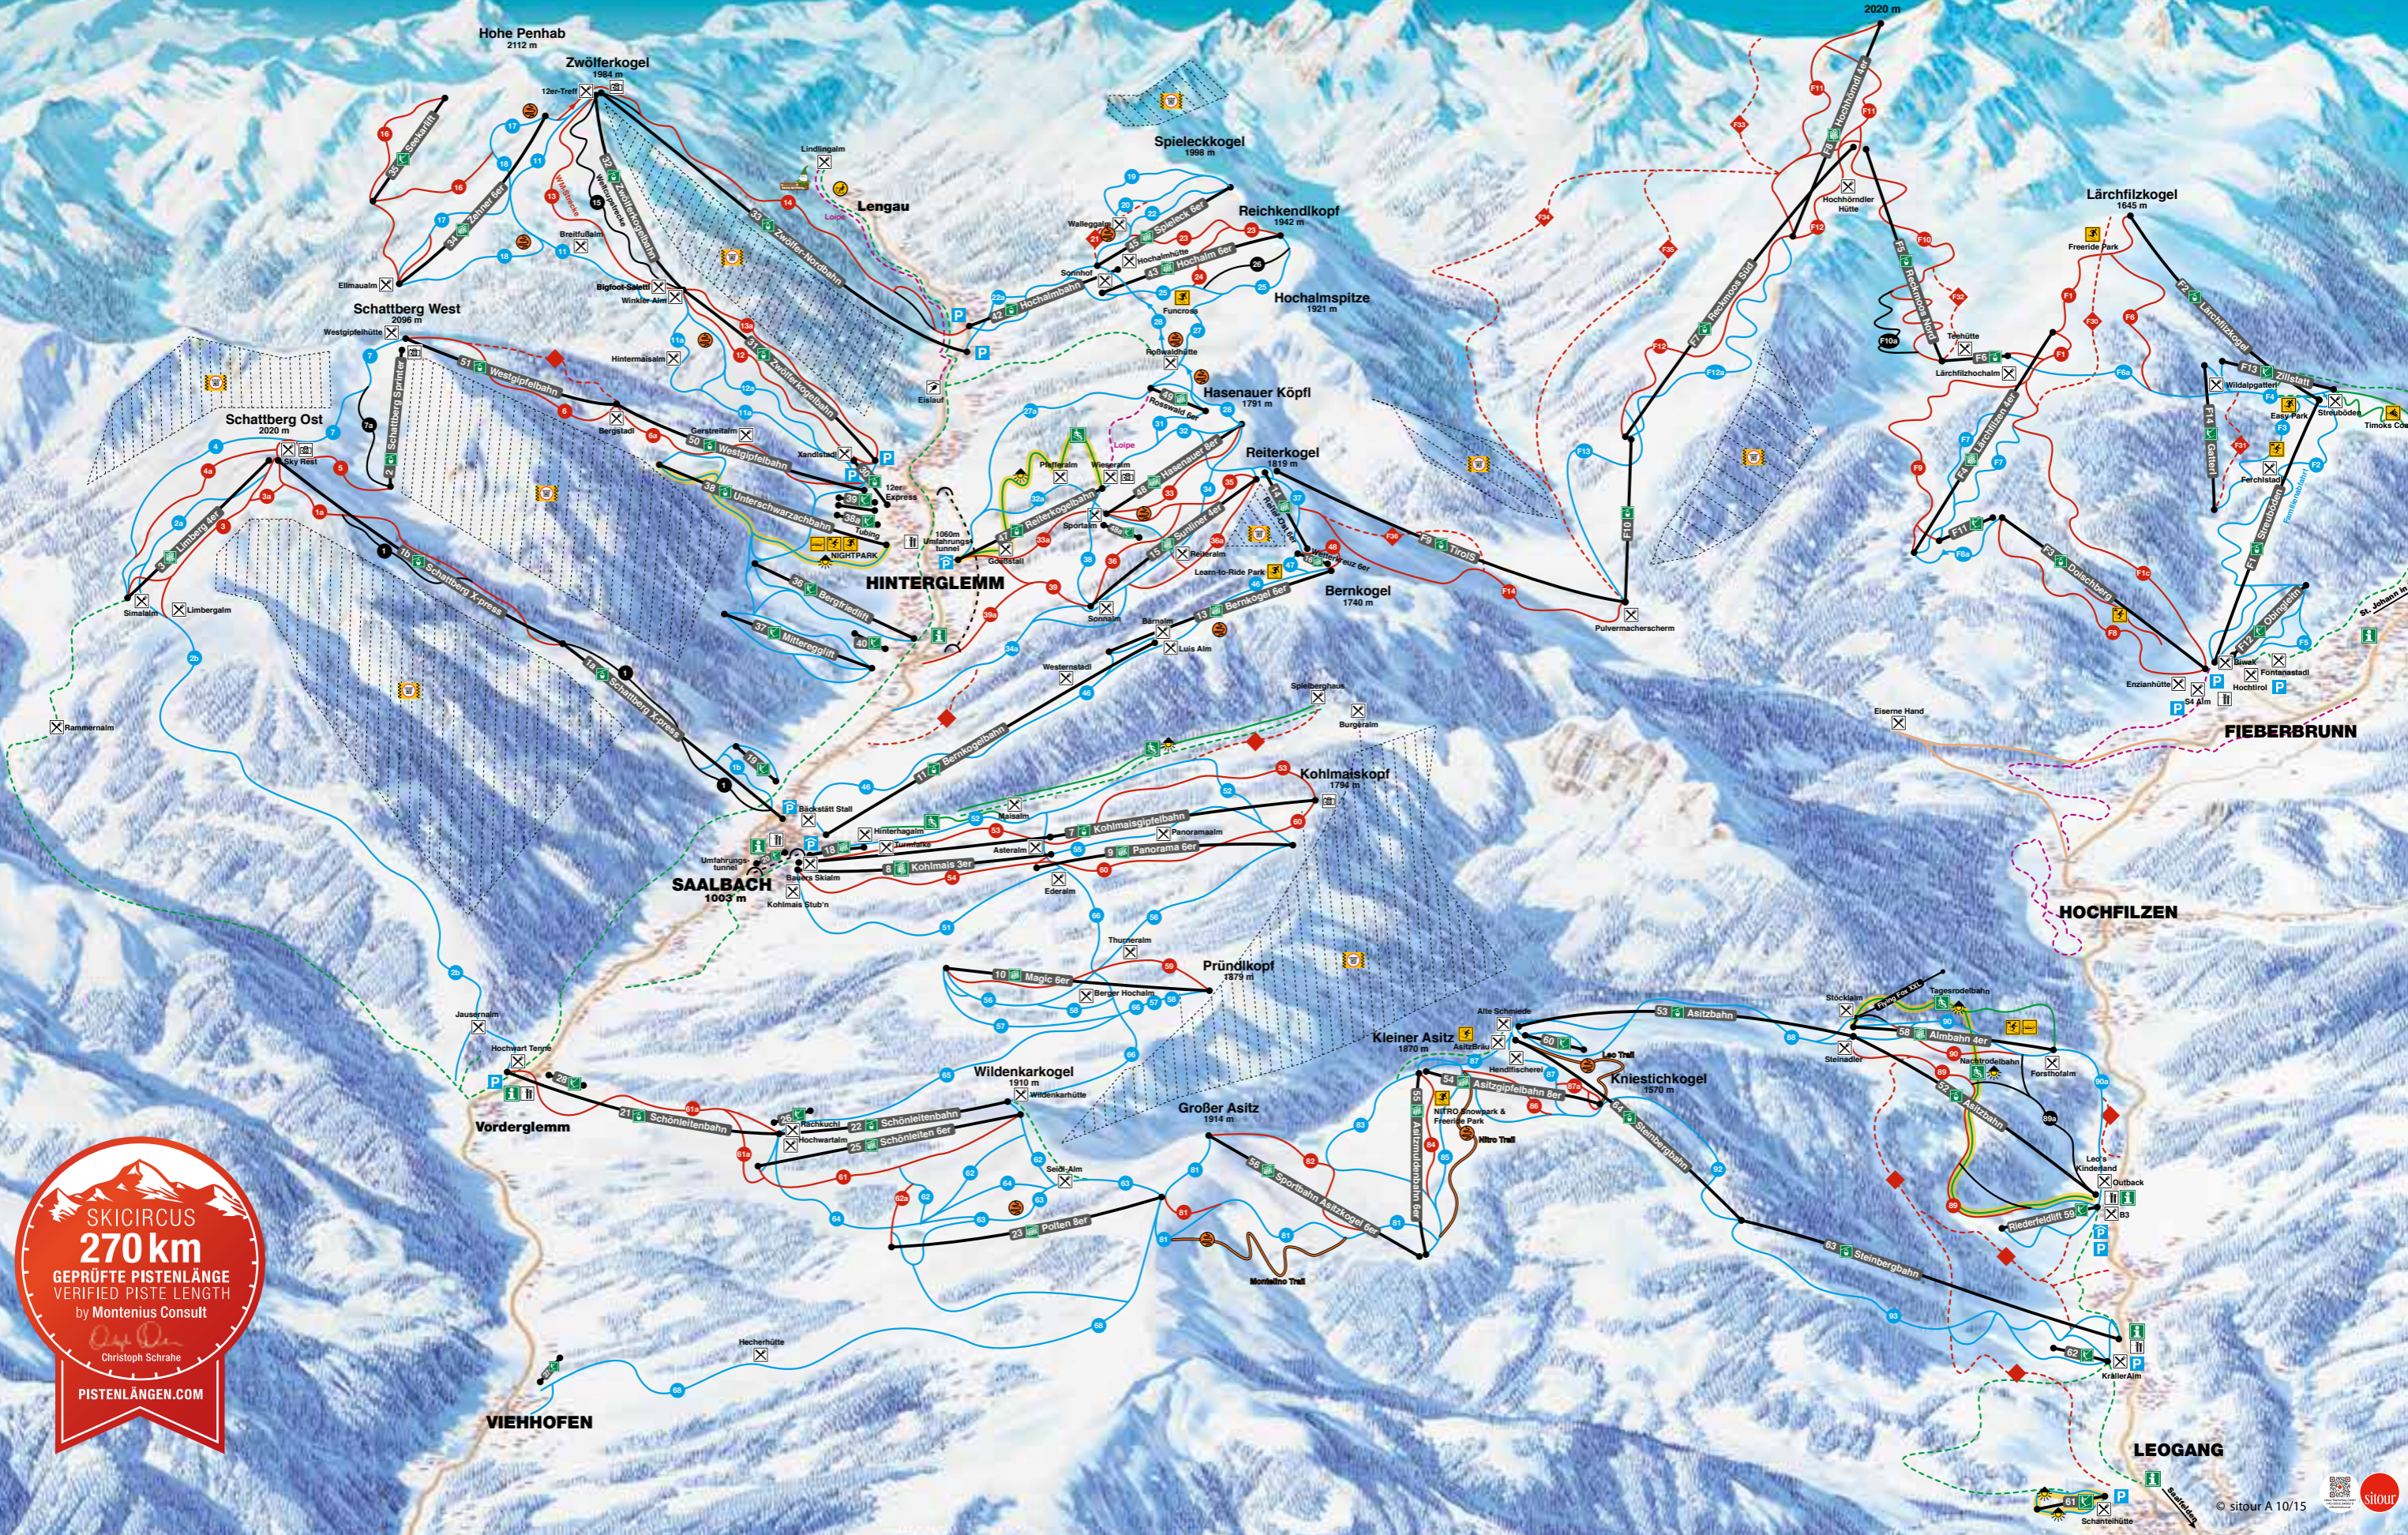

Großvenediger  
3666 m

Gaisstein  
2363 m

Tristkogel  
2095 m

Staffkogel  
2115 m

Sonnspitze  
2062 m

Hochhördlerspitze  
1981 m

Henne  
2078 m

**SKICIRCUS**  
**270 km**  
GEPRÜFTE PISTENLÄNGE  
VERIFIED PISTE LENGTH  
by Montenius Consult  
Christoph Schrahe  
PISTENLÄNGEN.COM